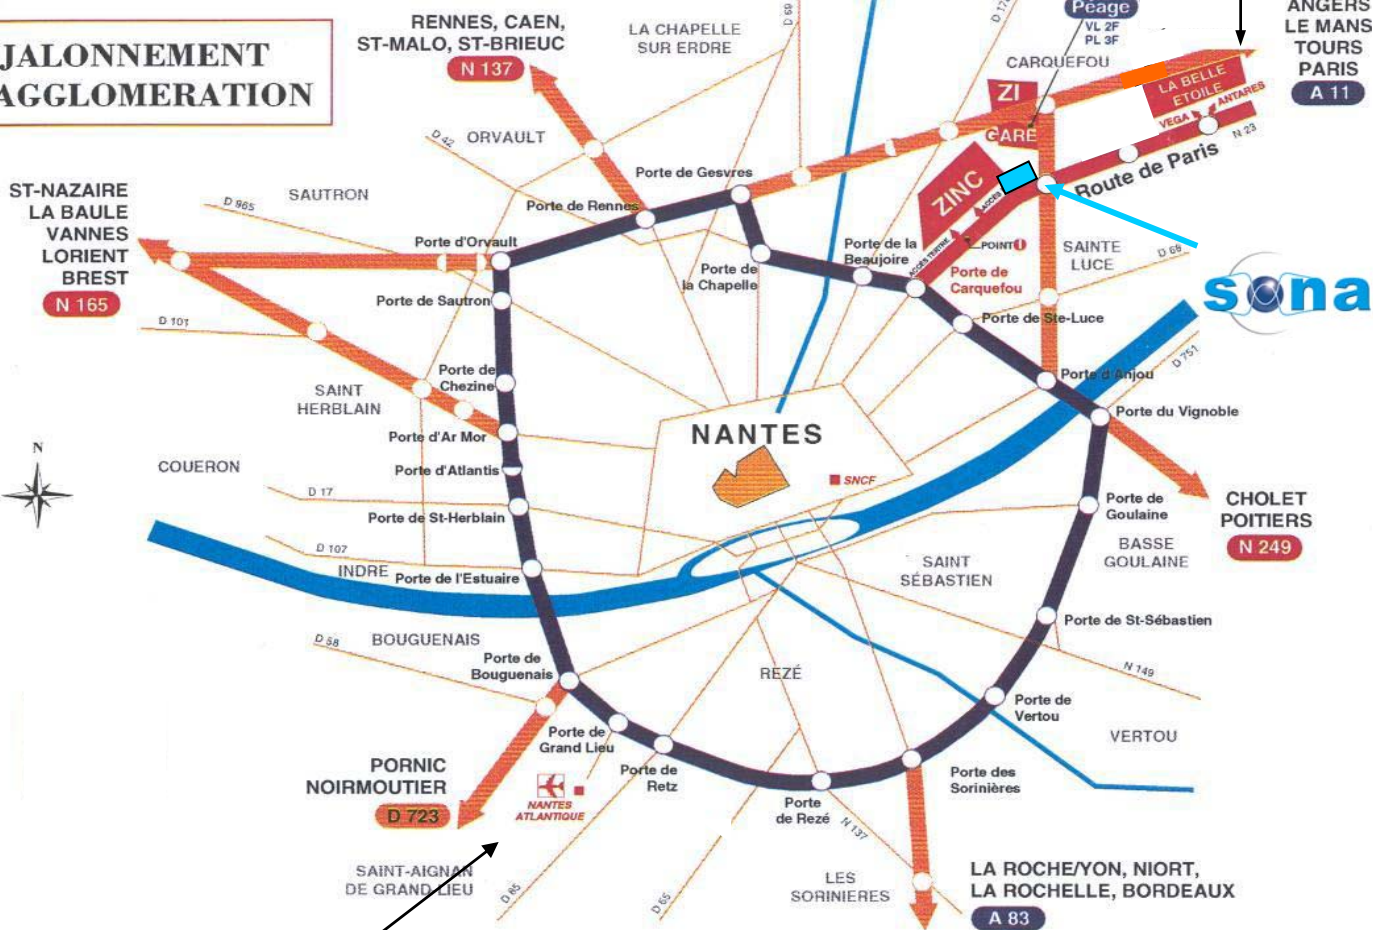

PLAN D'ACCES

En venant de RENNES :

N137 : RENNES / NANTES

Direction ANGERS par la RN23
Sortie Porte de CARQUEFOU
Prendre à gauche : route de PARIS
Deuxième feu à gauche

En venant de PARIS :

AUTOROUTE A11 : PARIS / NANTES

Sortie NANTES-Centre, puis sortie RN23
Z.I. NANTES-CARQUEFOU / LA MADELEINE

JALONNEMENT D'AGGLOMERATION

AEROPORT NANTES ATLANTIQUE

En venant de BORDEAUX :

AUTOROUTE A83 : BORDEAUX / NANTES

Direction ANGERS / PARIS
Après le pont sur la Loire
Prendre à droite dir. ANGERS / PARIS
Z.I. NANTES-CARQUEFOU / LA MADELEINE